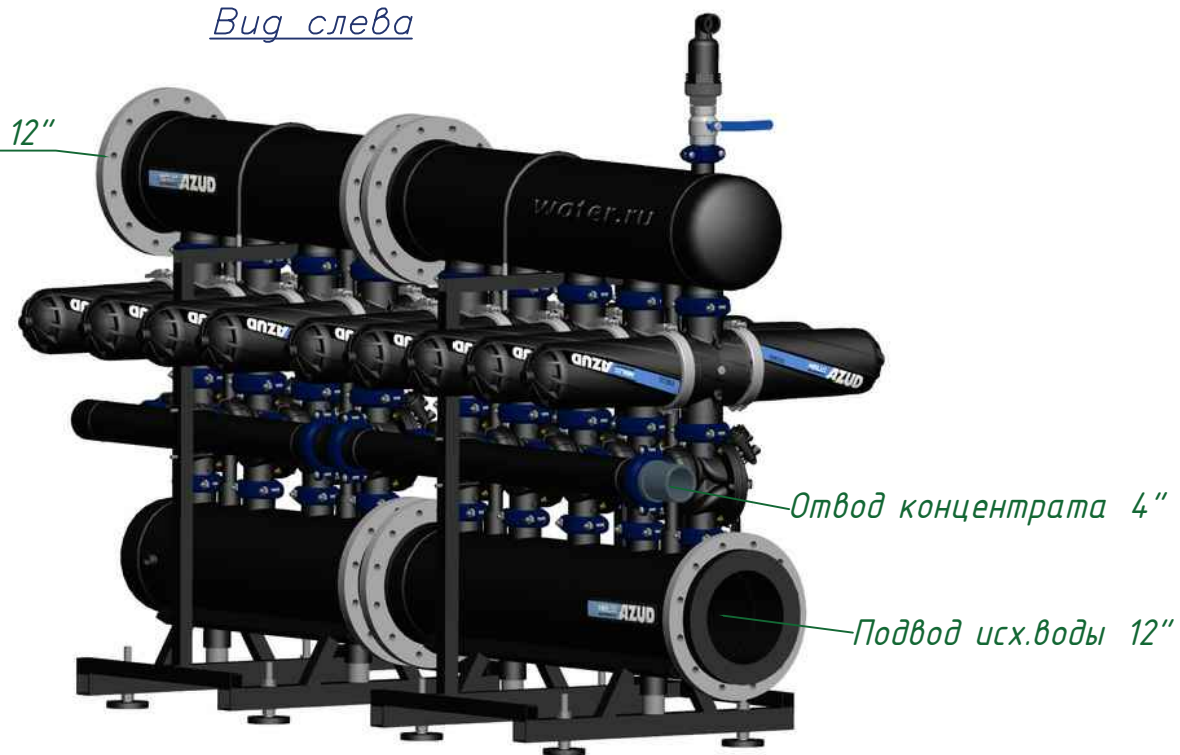

*Вид спереди*

*Вид слева*

*Вид сверху*

*Отвод очищ. воды 12"*

*Изометрия*

				Автоматич. дисковый фильтр Azud Helix 4DCL9HF/12FX			
Изм.	Лист	№ документа	Подп.	Дата		Лит.	Лист
					Виды, изометрия		Листов
						ООО "Гидра Фильтр"	