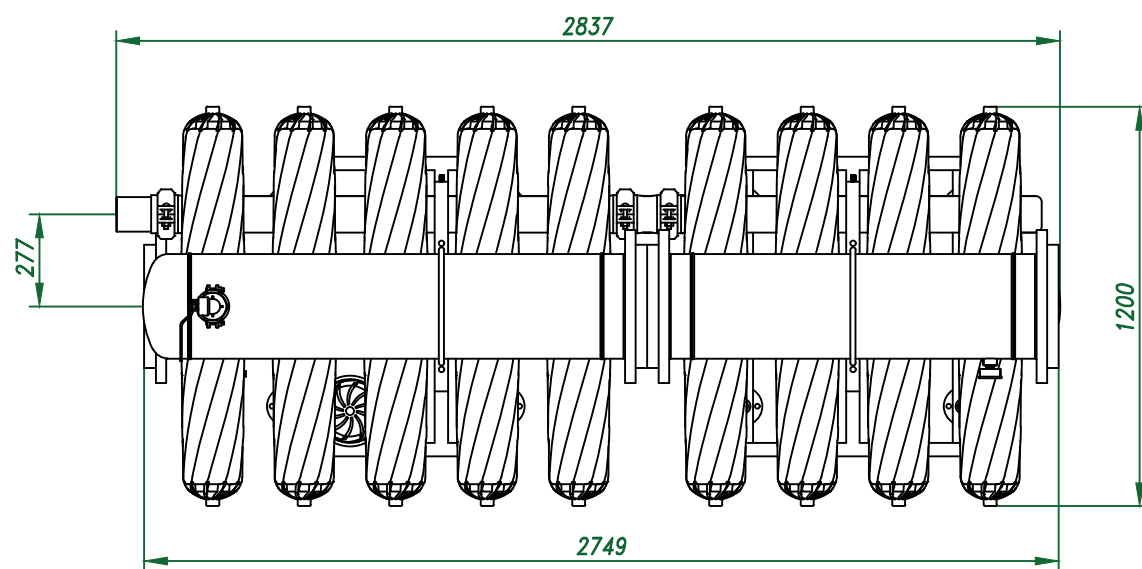

*Вид спереди*

*Вид слева*

*Вид сверху*

*Отвод очищ. воды 12"*

*Изометрия*

				Автоматич. дисковый фильтр Azud Helix 4DCL9HF/12FX			
Изм.	Лист	№ документа	Подп.	Дата		Лит.	Лист
					Виды, изометрия		Листов
						ООО "Гидра Фильтр"	