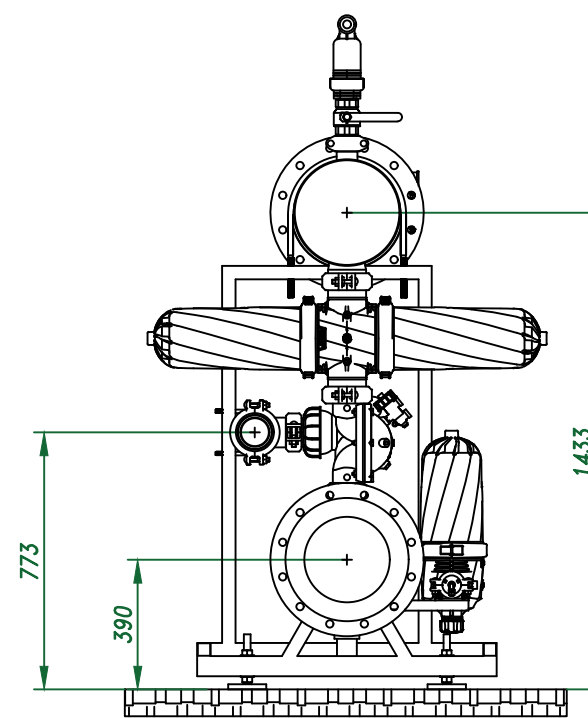

*Вид спереди*

*Вид слева*

*Вид сверху*

*Отвод очищ. воды 12"*

*Изометрия*

				Автоматич. дисковый фильтр Azud Helix 4DCL9HF/12FX			
Изм.	Лист	№ документа	Подп.	Дата		Лит.	Лист
					Виды, изометрия		Листов
						ООО "Гидра Фильтр"	